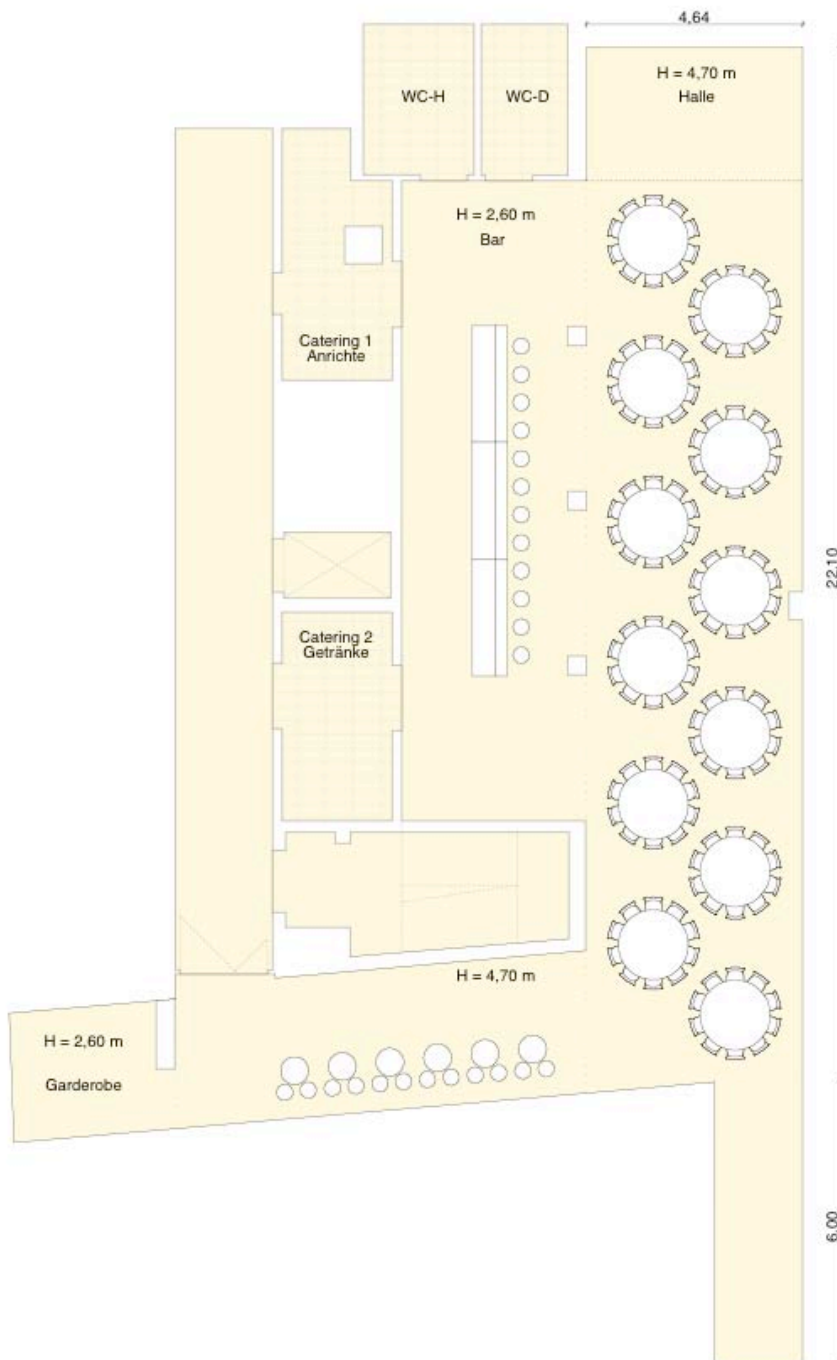

DER ZOLLKELLER

unter der ehemaligen Weinbrennerei
in Eltville

- ° Events
- ° Präsentationen
- ° Festveranstaltungen
- ° Vorträge
- ° Vorführungen
- ° Seminare
- ° Weihnachtsfeiern

Buchung unter:
Tel 06123 – 703749 0
Fax 06123 – 703749 25
info@der-zollkeller.de

Adresse:

Gutenbergstraße 5
am Platz der Deutschen Einheit
65343 Eltville / Rheingau

Nutzungsmöglichkeiten:

Block / Tafel:	20-60
U-Form:	60
Parlament:	80
Stuhlreihen:	155
Bankett:	120
Empfang / Ball	200

200 qm zzgl. Nebenräume

Anfahrt und Parkmöglichkeiten:

Es stehen bis zu 41 Einstellplätze
auf dem zugehörigem Parkplatz
gebührenpflichtig zur Verfügung;
Davon 25 in der Tiefgarage.

Auf Wunsch kann eine pauschale
Anmietung durch den Veranstalter
Und eine Reservierung
angeboten werden.

Tagungstechnik und Raumausstattung:

Mehrzonen-Musikanlage mit
CD-Spieler

2 Cateringräume
Drehstrom an Bühne, Catering 1, Theke
Fußbodenheizung, Frischluftsystem.
WC-D, WC-D
Deckenverkabelung für Audio.
VGA-Anschluss und Beamerhalterung
Montageösen 500 kg an der Decke
Garderobe m. 300 Bügeln

Dienstleister mit auf die Örtlichkeit
abgestimmten Pauschalpaketen für
z.B. Beamer / Leinwand /Audioanlage
oder
z.B. DJ-Anlage / Effektllicht, etc.
können auf Wunsch vermittelt werden.

Sonstiges:

Keine Brauerei- oder
Gastronomiebindung.
Liftanbindug

Kontakt und Information:

Katharina Jost

info@der-zollkeller.de